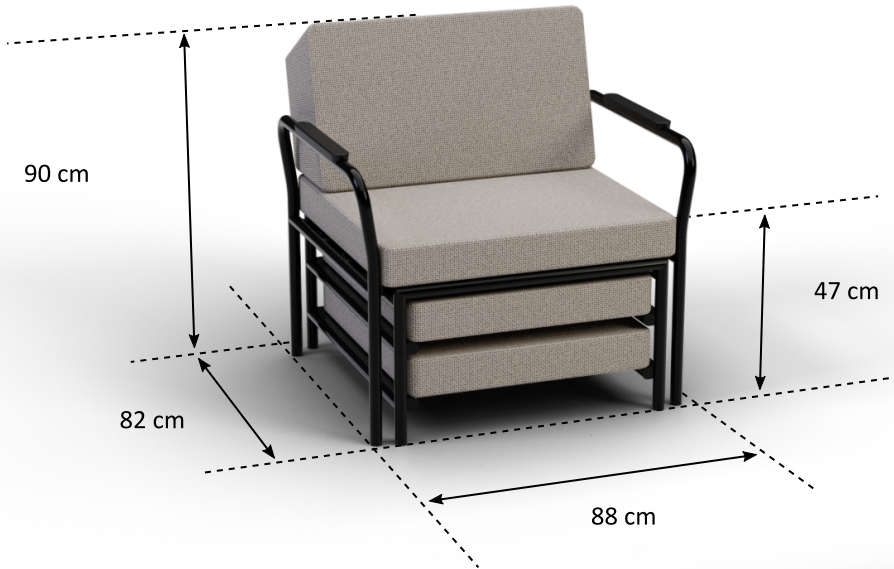

SLEEPER

Sleeper is een slim meubelstuk dat moeiteloos het gemak van zitten én slapen combineert. Sleeper is enerzijds een robuuste, stevige stoel. Anderzijds is het een comfortabel bed om te ontspannen.

Slaoppervlak 198 x 72 cm
Gewicht 75 kg

Sec

brafour & ite