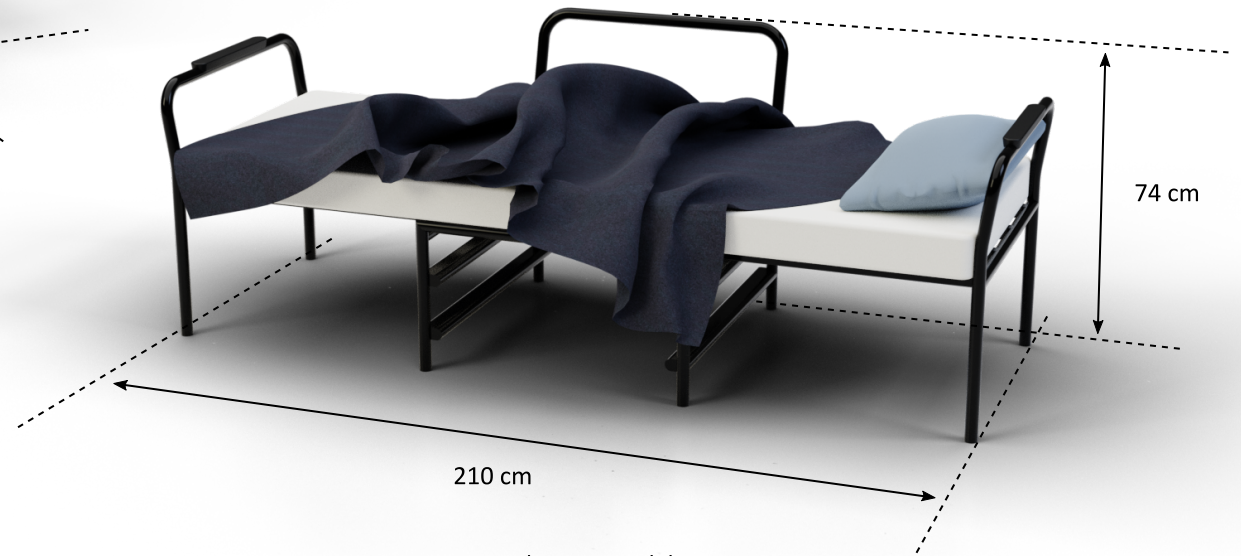

SLEEPER

Sleeper is een slim meubelstuk dat moeiteloos het gemak van zitten én slapen combineert. Sleeper is enerzijds een robuuste, stevige stoel. Anderzijds is het een comfortabel bed om te ontspannen.

Slaoppervlak 198 x 72 cm
Gewicht 75 kg

Sec

brafour & ite