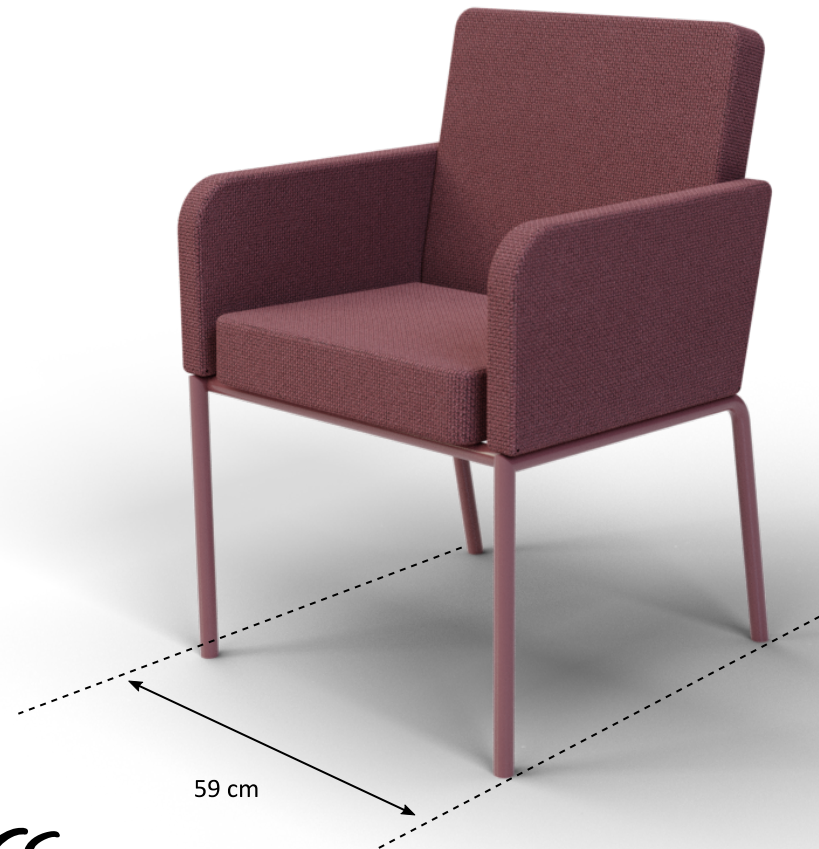

SIT

Sit is een slanke en doordachte stoel met een verfijnd ontwerp en slimme functionaliteiten. Sit is een perfecte keuze voor diverse interieurs, van lobby's tot wachtkamers. Van spreekkamers tot kantoor.