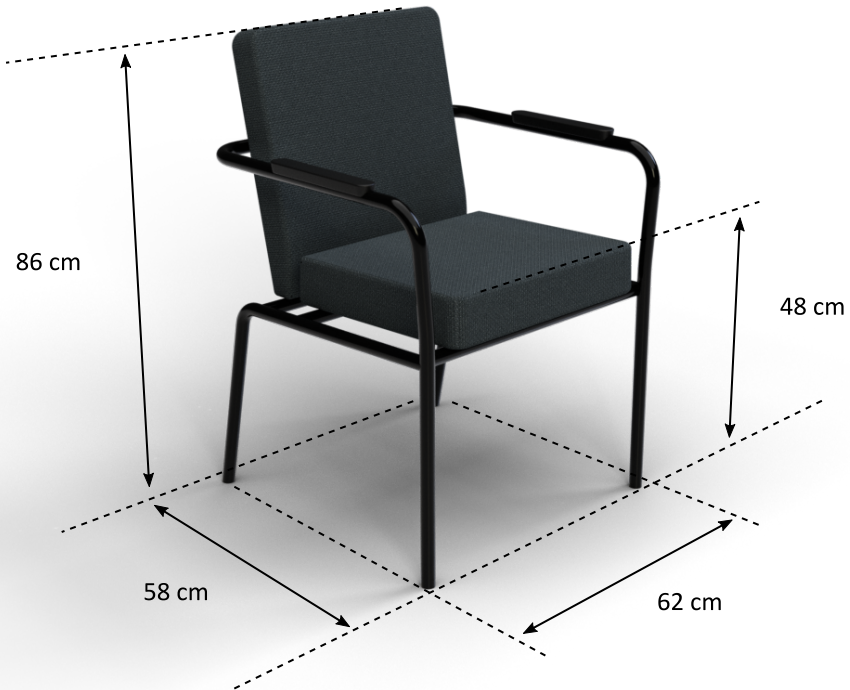

SIT

Sit is een slanke en doordachte stoel met een verfijnd ontwerp en slimme functionaliteiten. Sit is een perfecte keuze voor diverse interieurs, van lobby's tot wachtkamers. Van spreekkamers tot kantoor.