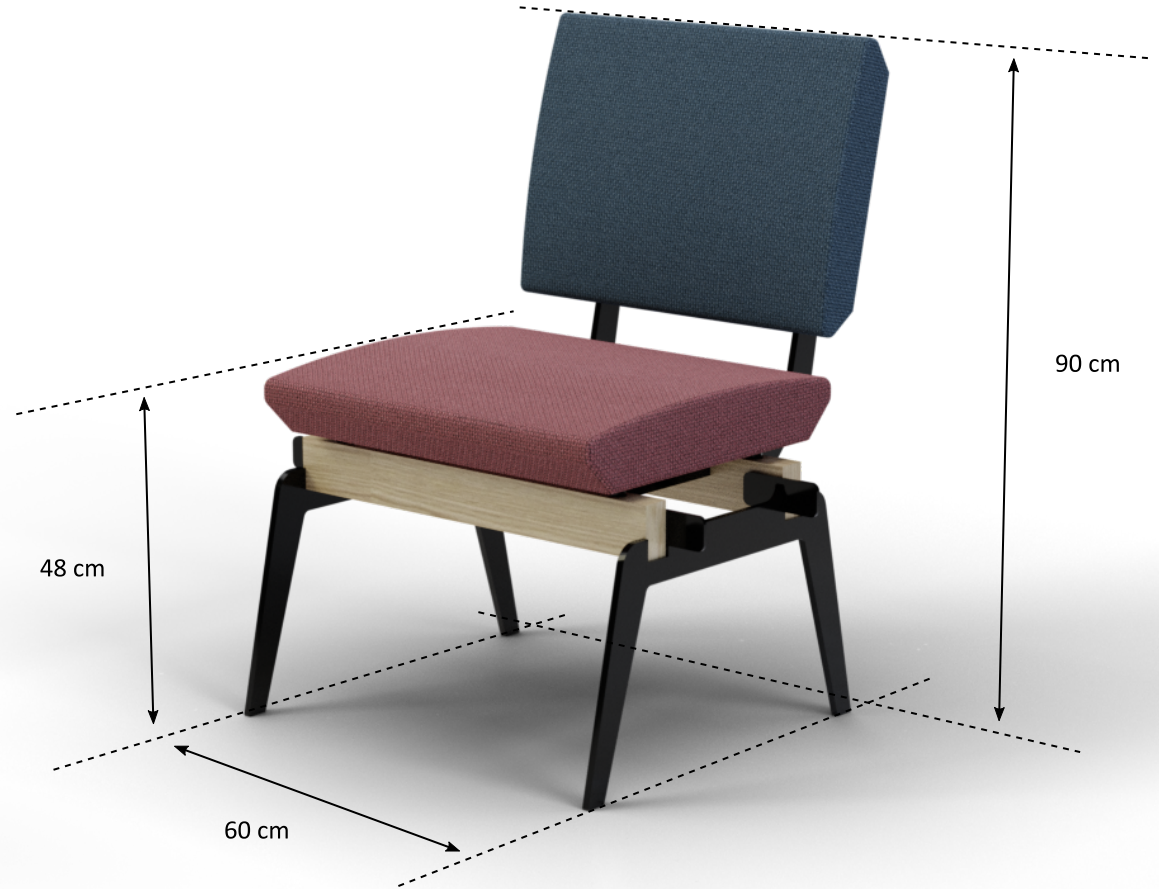

# SNAKE

Snake is het ultieme modulaire zitmeubel voor de publieke ruimte. Snake is niet zomaar een meubel. Dit veelzijdige meubelstuk laat zich heel eenvoudig aanpassen aan de behoeften van de eindgebruiker.

Spiegelsymmetrisch

*Secc*

brafour & ite